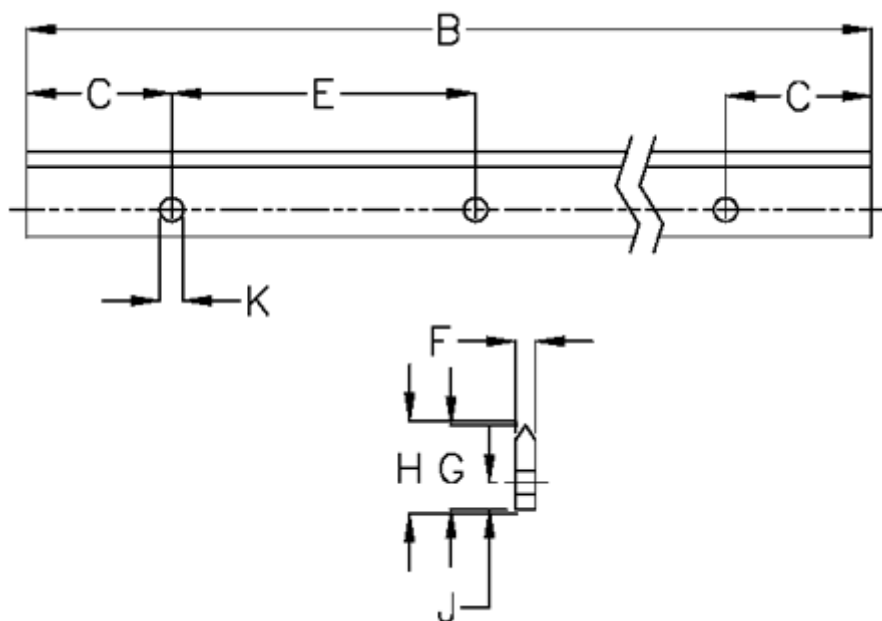

Varenummer: 05712734136
Beskrivelse: Hepco GV3 profilskinne S E L4136 P3
med forsænkede huller

Mål

B	= 4136	K	= 5.5xM5
C	= 43.0	Præcisionstype	= P3
E	= 90	vægt kg/1000	= 0.70
F	= 4.93		
For leje	= J25		
G	= 19.0		
H	= 20.00		
J	= 6.7		